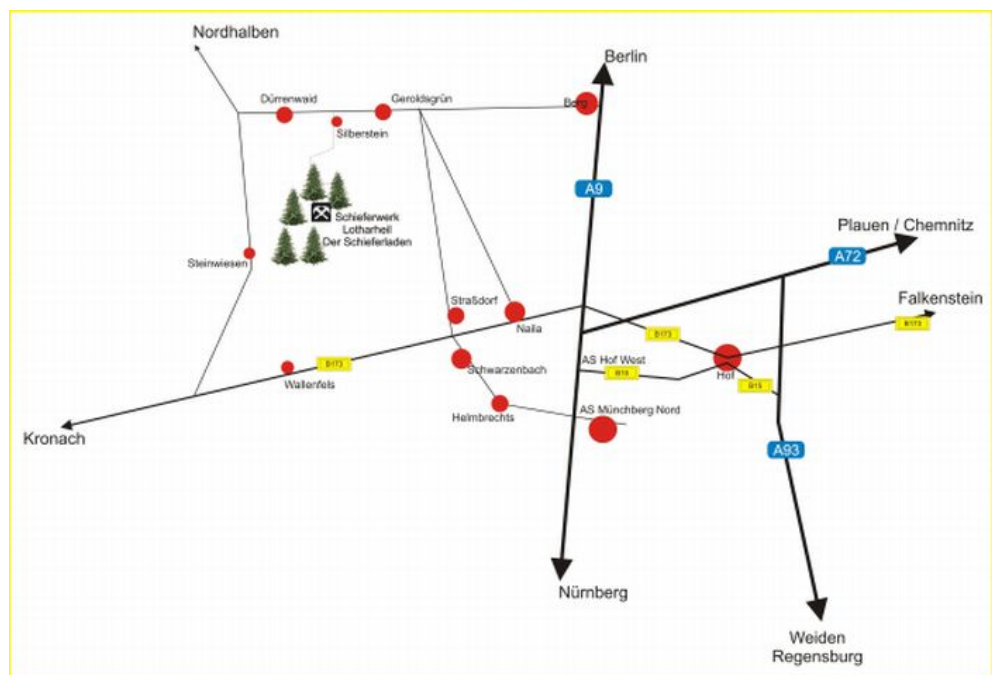

## Anfahrtskizze

Schieferwerk Lotharheil & Teichmann SchieferZentrum  
Inh. Manfred Teichmann e.K.  
Lotharheil 2  
95179 Geroldsdorf

Telefon: 0 92 67 - 9 10 10  
Telefax: 0 92 67 - 9 10 11

[www.schieferbergwerk.de](http://www.schieferbergwerk.de)